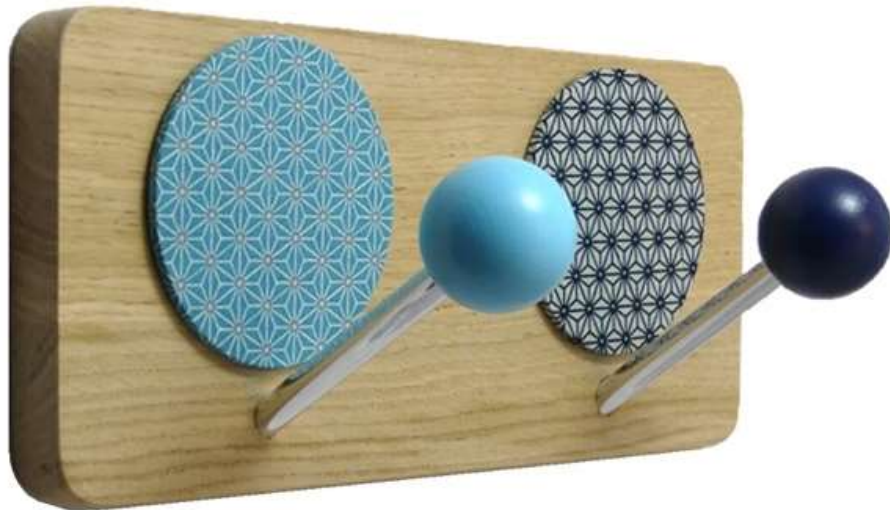

socle double chêne

pastille gauche : tissu écorce bleue + pastille droite : lainage marine
boule gauche : bois + boule droite bleu marine

socle double chêne

pastille gauche : tissu imprimé rose + pastille droite : fourrure noire
boule gauche : rose pâle + boule droite : bordeaux

socle double chêne

pastille gauche : tissu lin cerfs + pastille droite : lin flocons
boule gauche : jaune + boule droite : jaune

socle double chêne

pastille gauche : simili bordeaux + pastille droite : lin motifs bordeaux
boule gauche : beige + boule droite : bordeaux

socle double chêne

pastille gauche : tissu étoiles turquoise + droite : tissu étoiles marine
boule gauche : bleu glacier + boule droite : marine

socle double chêne

pastille gauche : fourrure grise + pastille droite : fourrure noire
boule gauche : grise + boule droite : bordeaux