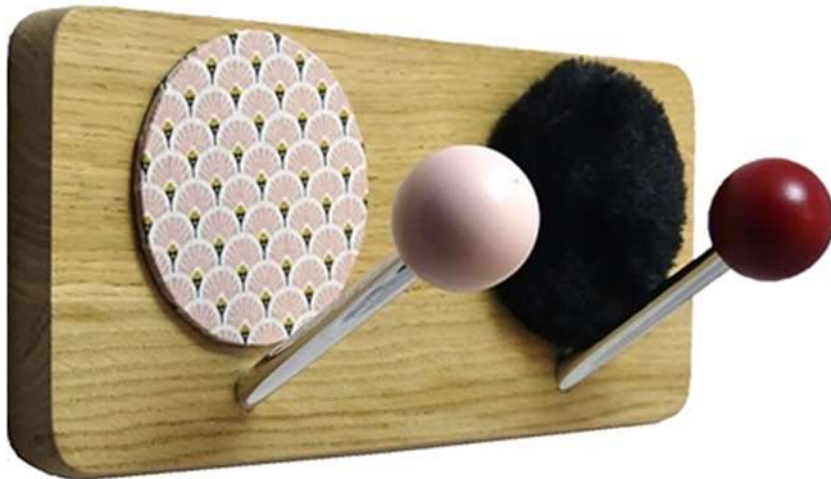

		
<p>socle bleu glacier pastille tissu fleurs pop boule orange</p>	<p>socle chêne pastille tissu fleurs cachemire boule vert olive</p>	<p>socle jaune pastille lin losanges boule noire</p>
		
<p>socle noir pastille tissu cercles points boule jaune</p>	<p>socle rouille pastille lin flocons boule rouille</p>	<p>socle chêne pastille simili marron boule bois</p>
		
<p>socle gris pastille lin spins boule rose pâle</p>	<p>socle chêne pastille fourrure noire boule beige</p>	<p>socle blanc pastille lin motif bordeaux boule bordeaux</p>

socle double chêne

pastille gauche : tissu écorce bleue + pastille droite : lainage marine
boule gauche : bois + boule droite bleu marine

socle double chêne

pastille gauche : tissu imprimé rose + pastille droite : fourrure noire
boule gauche : rose pâle + boule droite : bordeaux

socle double chêne

pastille gauche : tissu lin cerfs + pastille droite : lin flocons
boule gauche : jaune + boule droite : jaune

socle double chêne

pastille gauche : simili bordeaux + pastille droite : lin motifs bordeaux
boule gauche : beige + boule droite : bordeaux

socle double chêne

pastille gauche : tissu étoiles turquoise + droite : tissu étoiles marine
boule gauche : bleu glacier + boule droite : marine

socle double chêne

pastille gauche : fourrure grise + pastille droite : fourrure noire
boule gauche : grise + boule droite : bordeaux